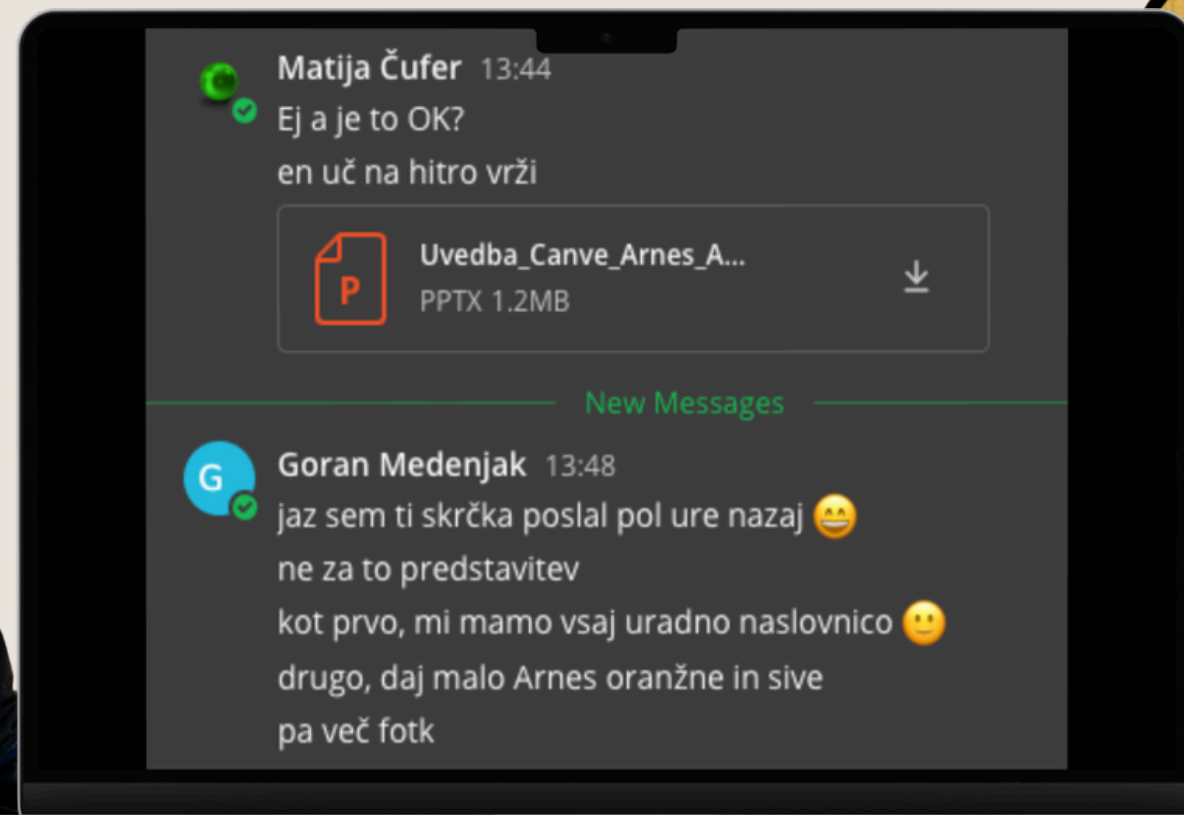

Konferenca Mreža znanja

Uvod

- Canva je vsestransko orodje za ustvarjanje digitalnih vsebin, ki omogoča preprosto oblikovanje vizualnih materialov.
- Integracija z Arnes AAI prijavo omogoča enostaven dostop za učitelje in učence, brez potrebe po ločenih računih.

Prednosti uporabe

- – Centraliziran dostop preko Arnes AAI
- – Poenostavljeno upravljanje uporabnikov
- – Varna in zanesljiva prijava
- – Uporabnikom prijazen vmesnik Canve

Koraki integracije

- 1. Registracija šole na Arnes AAI platformi.
- 2. Povezava šolskega računa s Canvo.
- 3. Aktivacija dostopa za učitelje in učence.
- 4. Prva prijava z uporabo AAI računov.