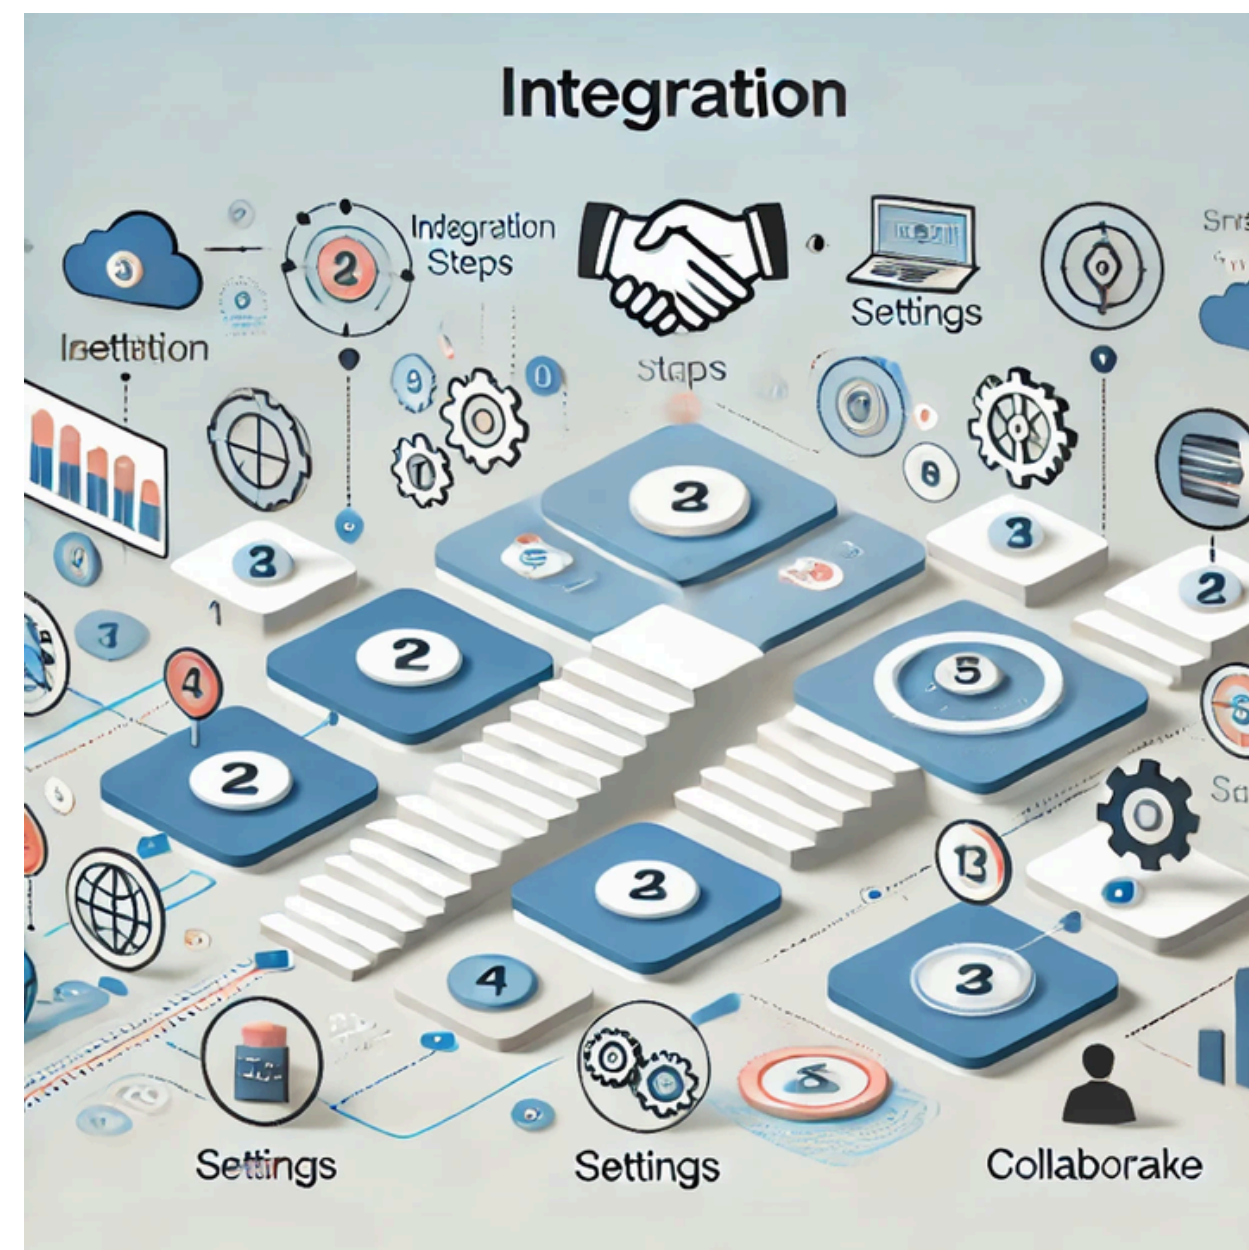

Konferenca Mreža znanja

Uvod

- Canva je vsestransko orodje za ustvarjanje digitalnih vsebin, ki omogoča preprosto oblikovanje vizualnih materialov.
- Integracija z Arnes AAI prijavo omogoča enostaven dostop za učitelje in učence, brez potrebe po ločenih računih.

Prednosti uporabe

- – Centraliziran dostop preko Arnes AAI
- – Poenostavljeno upravljanje uporabnikov
- – Varna in zanesljiva prijava
- – Uporabnikom prijazen vmesnik Canve

Koraki integracije

- 1. Registracija šole na Arnes AAI platformi.
- 2. Povezava šolskega računa s Canvo.
- 3. Aktivacija dostopa za učitelje in učence.
- 4. Prva prijava z uporabo AAI računov.