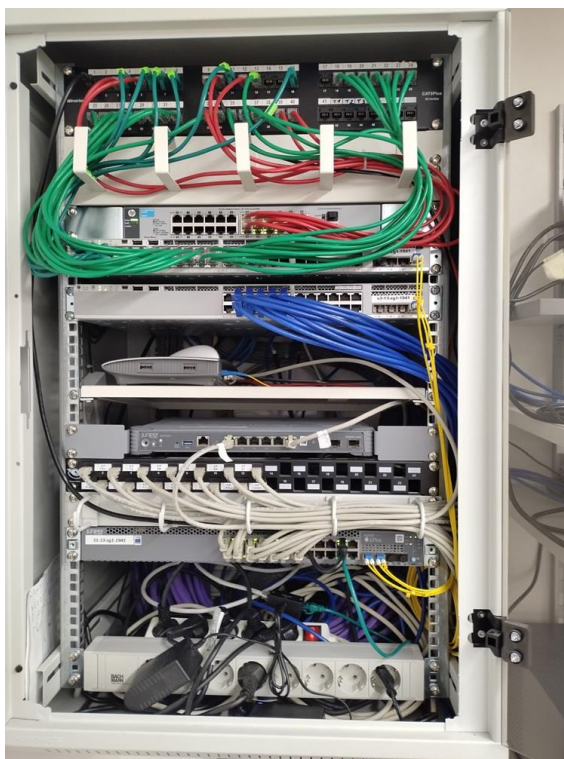

Posodobitev omrežij LAN na VIZ Zamenjava starih stikal z novimi

- Posodobitev omrežji LAN na VIZ stikali:
  - Cisco C9200L-24P-4X
  - Cisco C9200L-48T-4X
- Upravljanje stikal z enim spletnim vmesnikom Arnes Automator